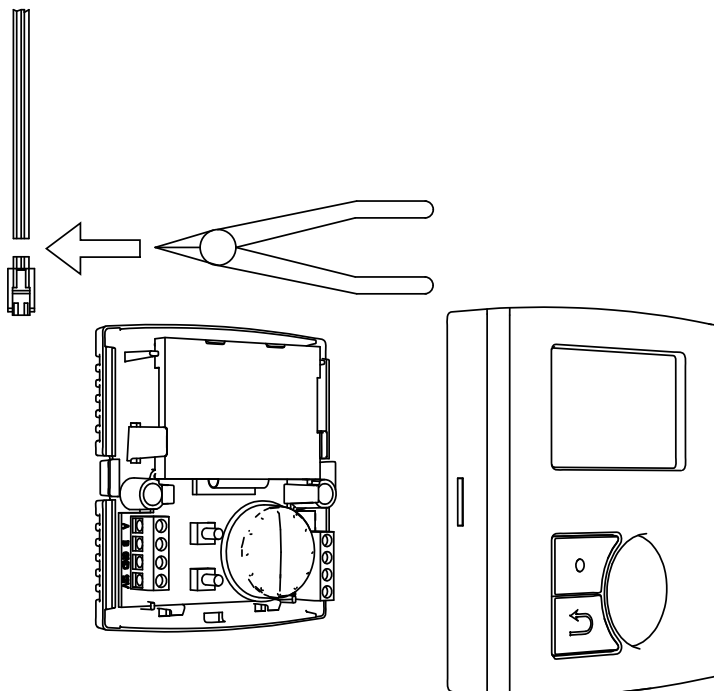

CD Control panel

Wall mounting

Installation instructions

1 Installation

1.

2.

3.

4.

5.

Position	Description
A	Yellow (signal cable)
B	Green (signal cable)
C	Black (GND reference)
D	Red (12V DC supply voltage)

CD Kontrollpanel

Utanpåliggande väggmontage

SE Installationsinstruktion

1 Installation

1.

2.

3.

4.

5.

Position	Beskrivning
A	Gul (signalkabel)
B	Grön (signalkabel)
C	Svart (GND referens)
D	Röd (12V DC matningsspänning)

Systemair Sverige AB förbehåller sig rätten att utan föregående meddelande vidta ändringar och förbättringar av innehållet i denna handbok.