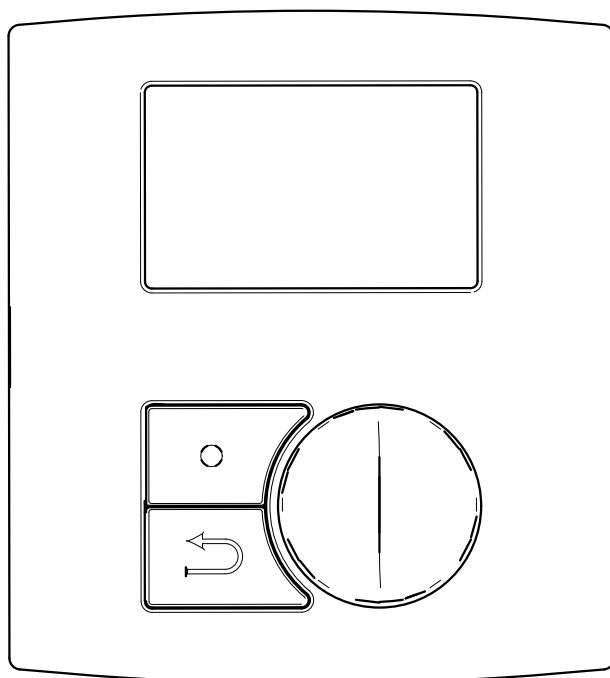

CD Control panel

Wall mounting

Installation instructions

1 Installation

1.

2.

3.

4.

5.

Position	Description
A	Yellow (signal cable)
B	Green (signal cable)
C	Black (GND reference)
D	Red (12V DC supply voltage)

CD Kontrollpanel

Utanpåliggande väggmontage

SE Installationsinstruktion

1 Installation

1.

2.

3.

4.

5.

Position	Beskrivning
A	Gul (signalkabel)
B	Grön (signalkabel)
C	Svart (GND referens)
D	Röd (12V DC matningsspänning)

Systemair Sverige AB förbehåller sig rätten att utan föregående meddelande vidta ändringar och förbättringar av innehållet i denna handbok.