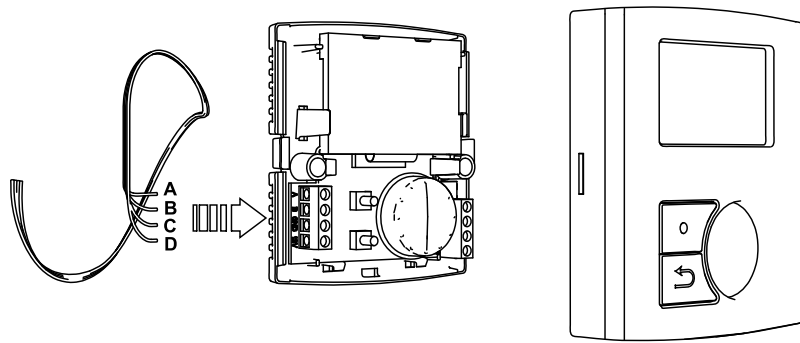

5.

Position	Description
A	Yellow (signal cable)
B	Green (signal cable)
C	Black (GND reference)
D	Red (12V DC supply voltage)

CD Kontrollpanel

Utanpåliggande väggmontage

SE Installationsinstruktion

1 Installation

1.

2.

3.

4.

5.

Position	Beskrivning
A	Gul (signalkabel)
B	Grön (signalkabel)
C	Svart (GND referens)
D	Röd (12V DC matningsspänning)

Systemair Sverige AB förbehåller sig rätten att utan föregående meddelande vidta ändringar och förbättringar av innehållet i denna handbok.