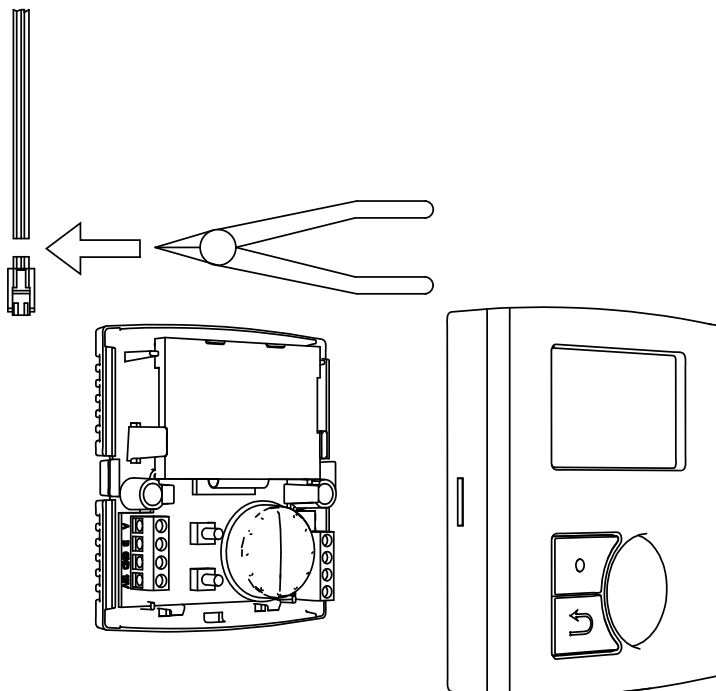

CD Control panel

Wall mounting

Installation instructions

1 Installation

1.

2.

3.

4.

5.

Position	Description
A	Yellow (signal cable)
B	Green (signal cable)
C	Black (GND reference)
D	Red (12V DC supply voltage)

CD Kontrollpanel

Utanpåliggande väggmontage

SE Installationsinstruktion

1 Installation

1.

2.

3.

4.

5.

Position	Beskrivning
A	Gul (signalkabel)
B	Grön (signalkabel)
C	Svart (GND referens)
D	Röd (12V DC matningsspänning)

Systemair Sverige AB förbehåller sig rätten att utan föregående meddelande vidta ändringar och förbättringar av innehållet i denna handbok.