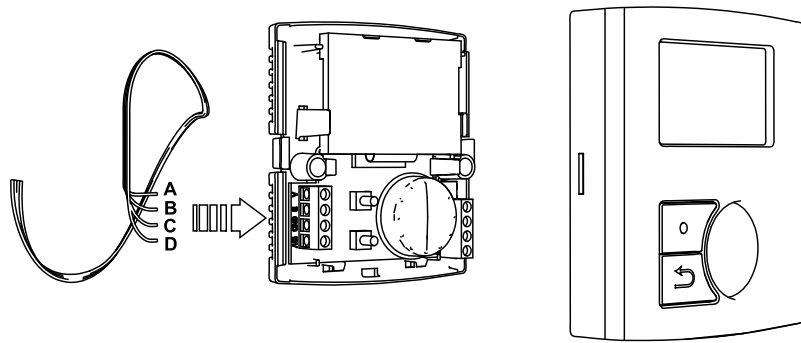

CD Control panel

Wall mounting

Installation instructions

1 Installation

1.

2.

3.

4.

5.

Position	Description
A	Yellow (signal cable)
B	Green (signal cable)
C	Black (GND reference)
D	Red (12V DC supply voltage)

CD Kontrollpanel

Utanpåliggande väggmontage

SE Installationsinstruktion

1 Installation

1.

2.

3.

4.

5.

Position	Beskrivning
A	Gul (signalkabel)
B	Grön (signalkabel)
C	Svart (GND referens)
D	Röd (12V DC matningsspänning)

Systemair Sverige AB förbehåller sig rätten att utan föregående meddelande vidta ändringar och förbättringar av innehållet i denna handbok.