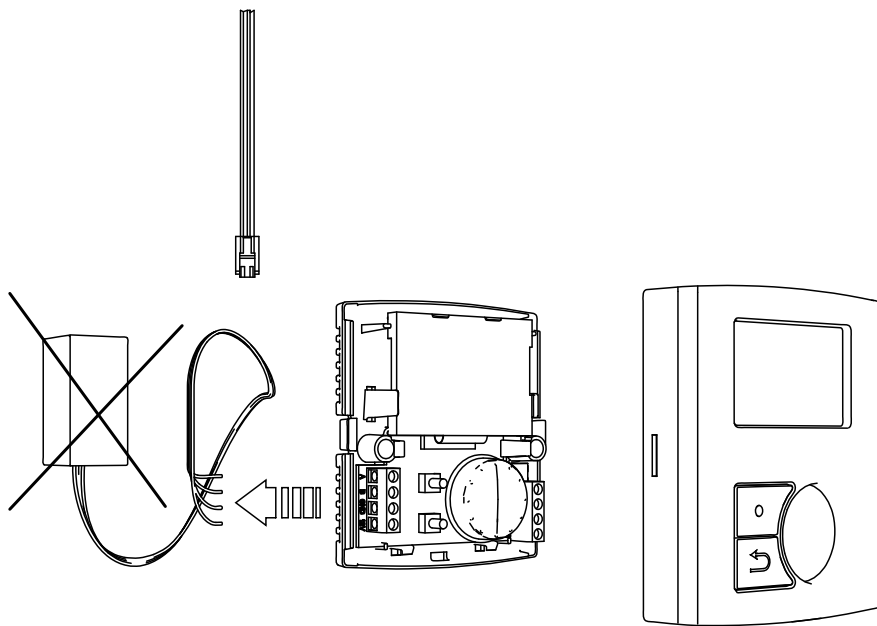

CD Control panel

Wall mounting

Installation instructions

1 Installation

1.

2.

3.

4.

5.

Position	Description
A	Yellow (signal cable)
B	Green (signal cable)
C	Black (GND reference)
D	Red (12V DC supply voltage)

CD Kontrollpanel

Utanpåliggande väggmontage

SE Installationsinstruktion

1 Installation

1.

2.

3.

4.

5.

Position	Beskrivning
A	Gul (signalkabel)
B	Grön (signalkabel)
C	Svart (GND referens)
D	Röd (12V DC matningsspänning)

Systemair Sverige AB förbehåller sig rätten att utan föregående meddelande vidta ändringar och förbättringar av innehållet i denna handbok.