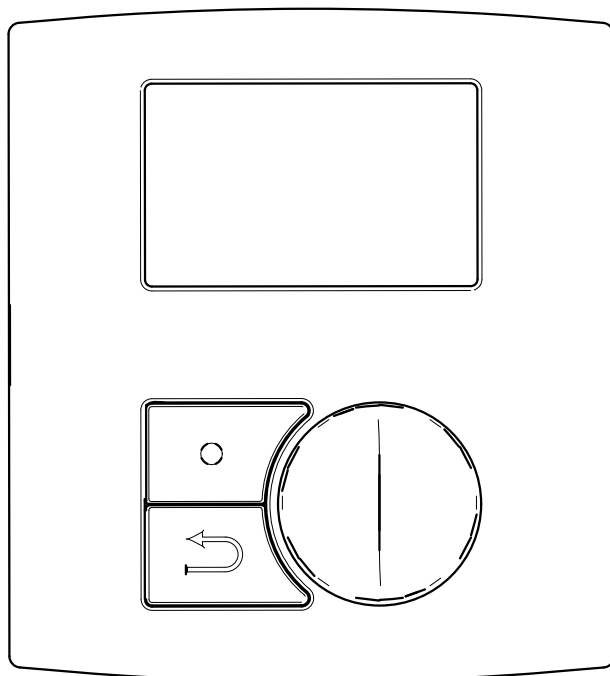

CD Control panel

Wall mounting

Installation instructions

1 Installation

1.

2.

3.

4.

5.

Position	Description
A	Yellow (signal cable)
B	Green (signal cable)
C	Black (GND reference)
D	Red (12V DC supply voltage)

CD Kontrollpanel

Utanpåliggande väggmontage

SE Installationsinstruktion

1 Installation

1.

2.

3.

4.

5.

Position	Beskrivning
A	Gul (signalkabel)
B	Grön (signalkabel)
C	Svart (GND referens)
D	Röd (12V DC matningsspänning)

Systemair Sverige AB förbehåller sig rätten att utan föregående meddelande vidta ändringar och förbättringar av innehållet i denna handbok.