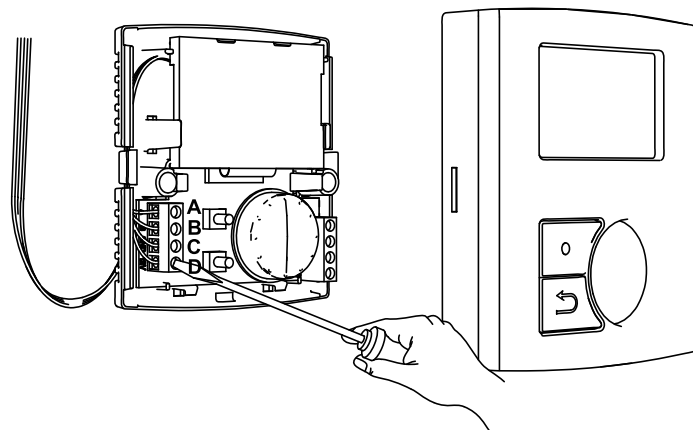

5.

Position	Description
A	Yellow (signal cable)
B	Green (signal cable)
C	Black (GND reference)
D	Red (12V DC supply voltage)

CD Kontrollpanel

Utanpåliggande väggmontage

SE Installationsinstruktion

1 Installation

1.

2.

3.

4.

5.

Position	Beskrivning
A	Gul (signalkabel)
B	Grön (signalkabel)
C	Svart (GND referens)
D	Röd (12V DC matningsspänning)

Systemair Sverige AB förbehåller sig rätten att utan föregående meddelande vidta ändringar och förbättringar av innehållet i denna handbok.