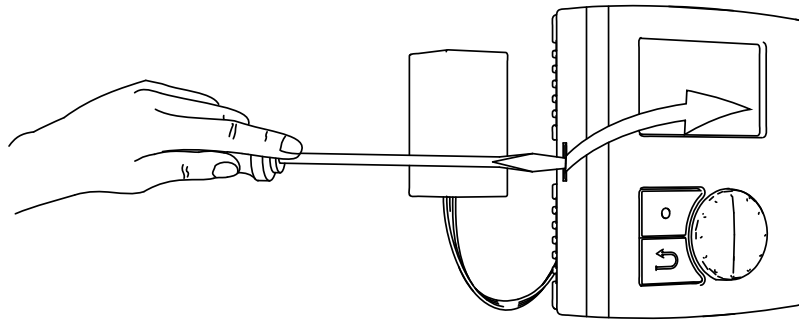

5.

Position	Description
A	Yellow (signal cable)
B	Green (signal cable)
C	Black (GND reference)
D	Red (12V DC supply voltage)

CD Kontrollpanel

Utanpåliggande väggmontage

SE Installationsinstruktion

1 Installation

1.

2.

3.

4.

5.

Position	Beskrivning
A	Gul (signalkabel)
B	Grön (signalkabel)
C	Svart (GND referens)
D	Röd (12V DC matningsspänning)

Systemair Sverige AB förbehåller sig rätten att utan föregående meddelande vidta ändringar och förbättringar av innehållet i denna handbok.